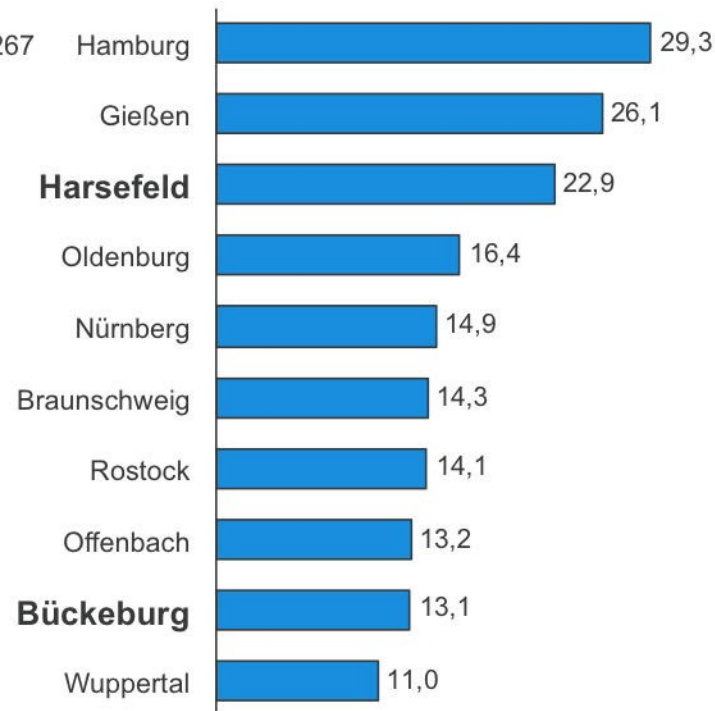

Was ist in Düsseldorf eigentlich los? Und warum zwei Neue auf Anhieb unter den Top 10 Aktivsten?

Critical Mass in Zahlen / Juni 2015

Top 10 Critical-Mass-Städte (Teilnehmer insgesamt)

Top 10 aktivste Städte (Teilnehmer pro 10.000 Einwohner)

Top 10 Veränderung (Zuwachs in % zum Vormonat)