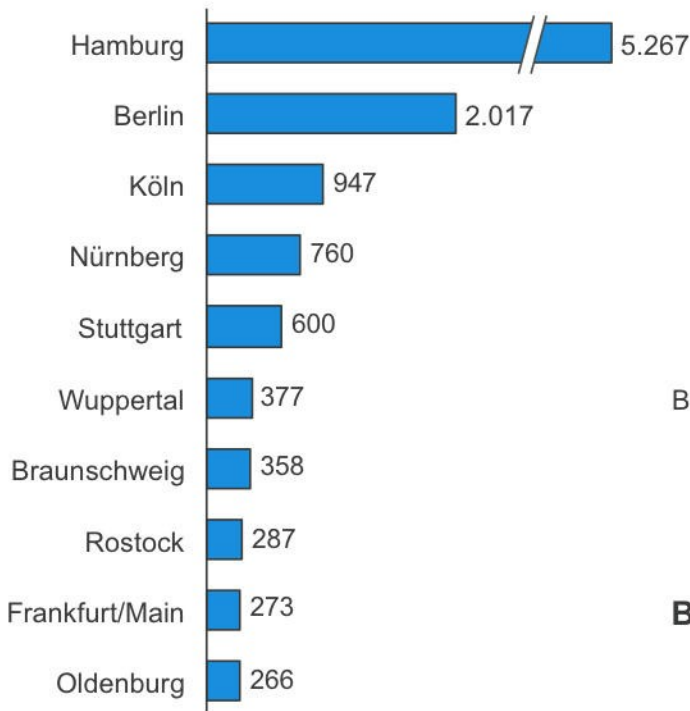

Was ist in Düsseldorf eigentlich los? Und warum zwei Neue auf Anhieb unter den Top 10 Aktivsten?

Critical Mass in Zahlen / Juni 2015

Top 10 Critical-Mass-Städte (Teilnehmer insgesamt)

Top 10 aktivste Städte (Teilnehmer pro 10.000 Einwohner)